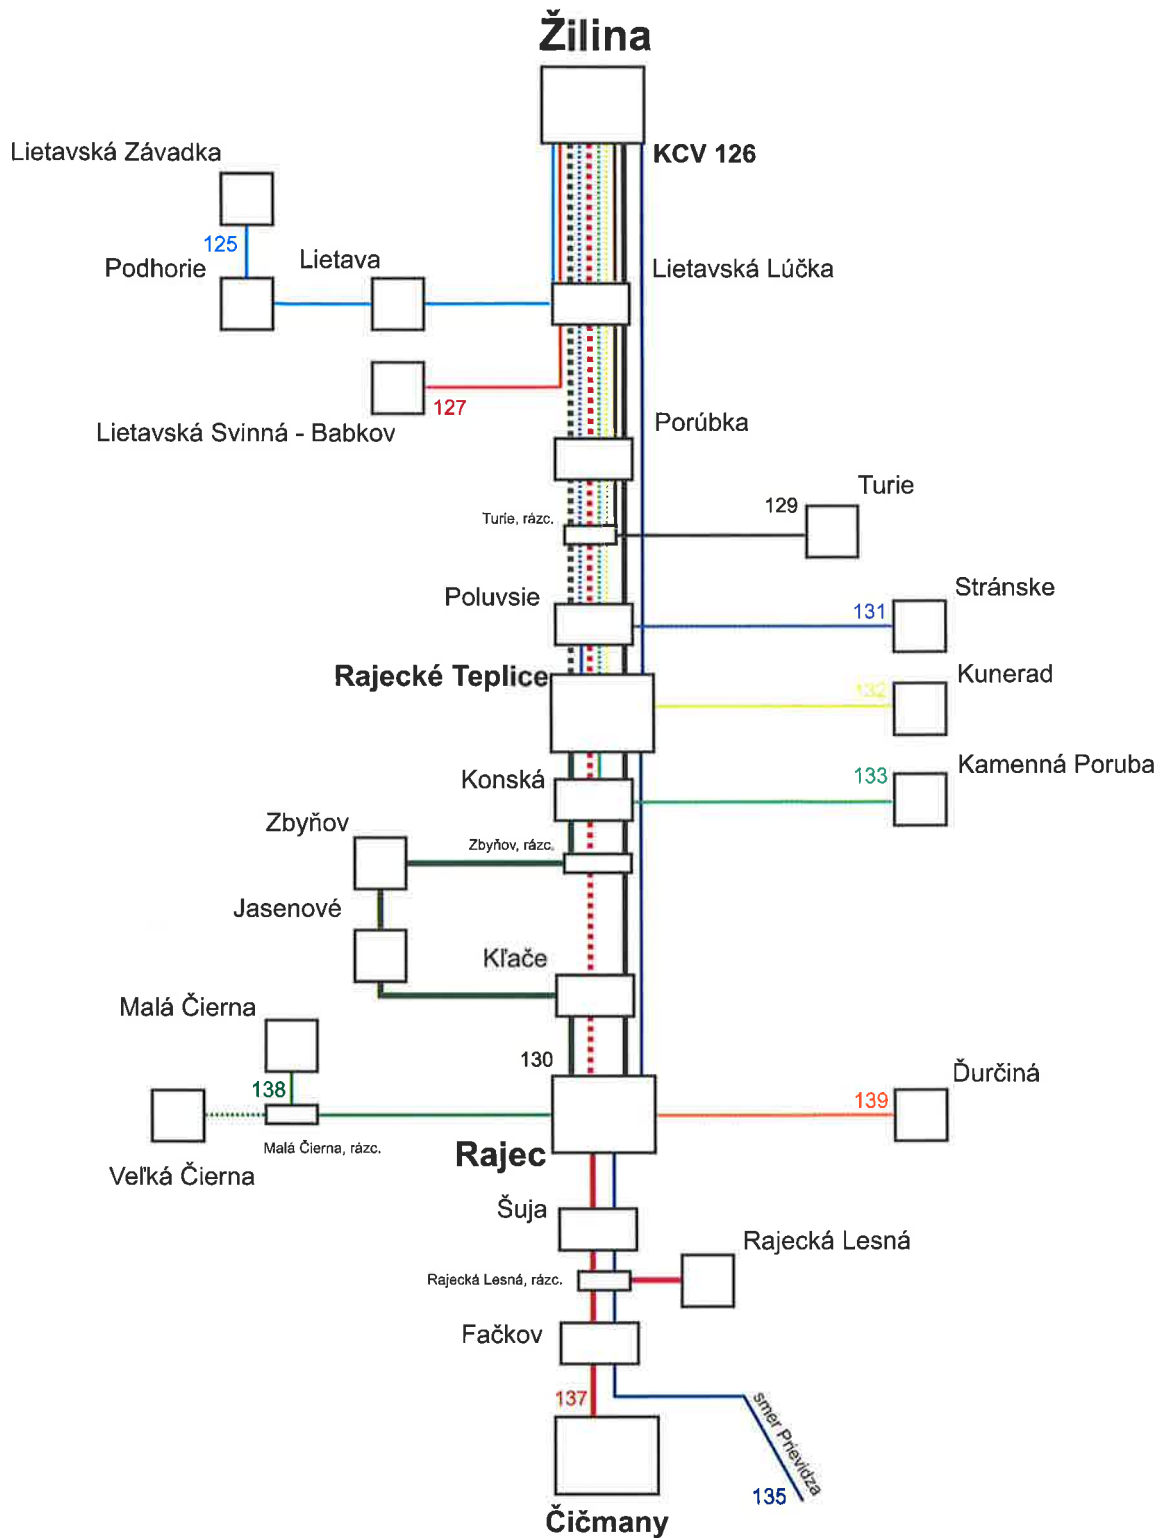

Schéma liniek dopravnej obslužnosti v Rajeckej doline

LEGENDA:

zobrazenie obce/mesta

..... dopravná obslužnosť len v špičke

— KCV 126 (Žilina - Rajec)

— 125 (Žilina - Podhorie - Lietavská Závadka)

— 127 (Žilina - Lietavská Lúčka - Babkov)

— 129 (Žilina - Lietavská Lúčka - Turie)

— 130 (Žilina - R. Teplice - Zbyňov - Jasenové - Rajec)

— 131 (Žilina - R. Teplice - Stránske)

— 132 (Žilina - R. Teplice - Kunerad)

— 133 (Žilina - R. Teplice - Kamenná Poruba)

— 135 (Žilina - Rajec - Prievidza)

— 137 (Žilina - Rajec - Čičmany)

— 138 (Rajec - Malá Čierna)

— 139 (Rajec - Ďurčiná)